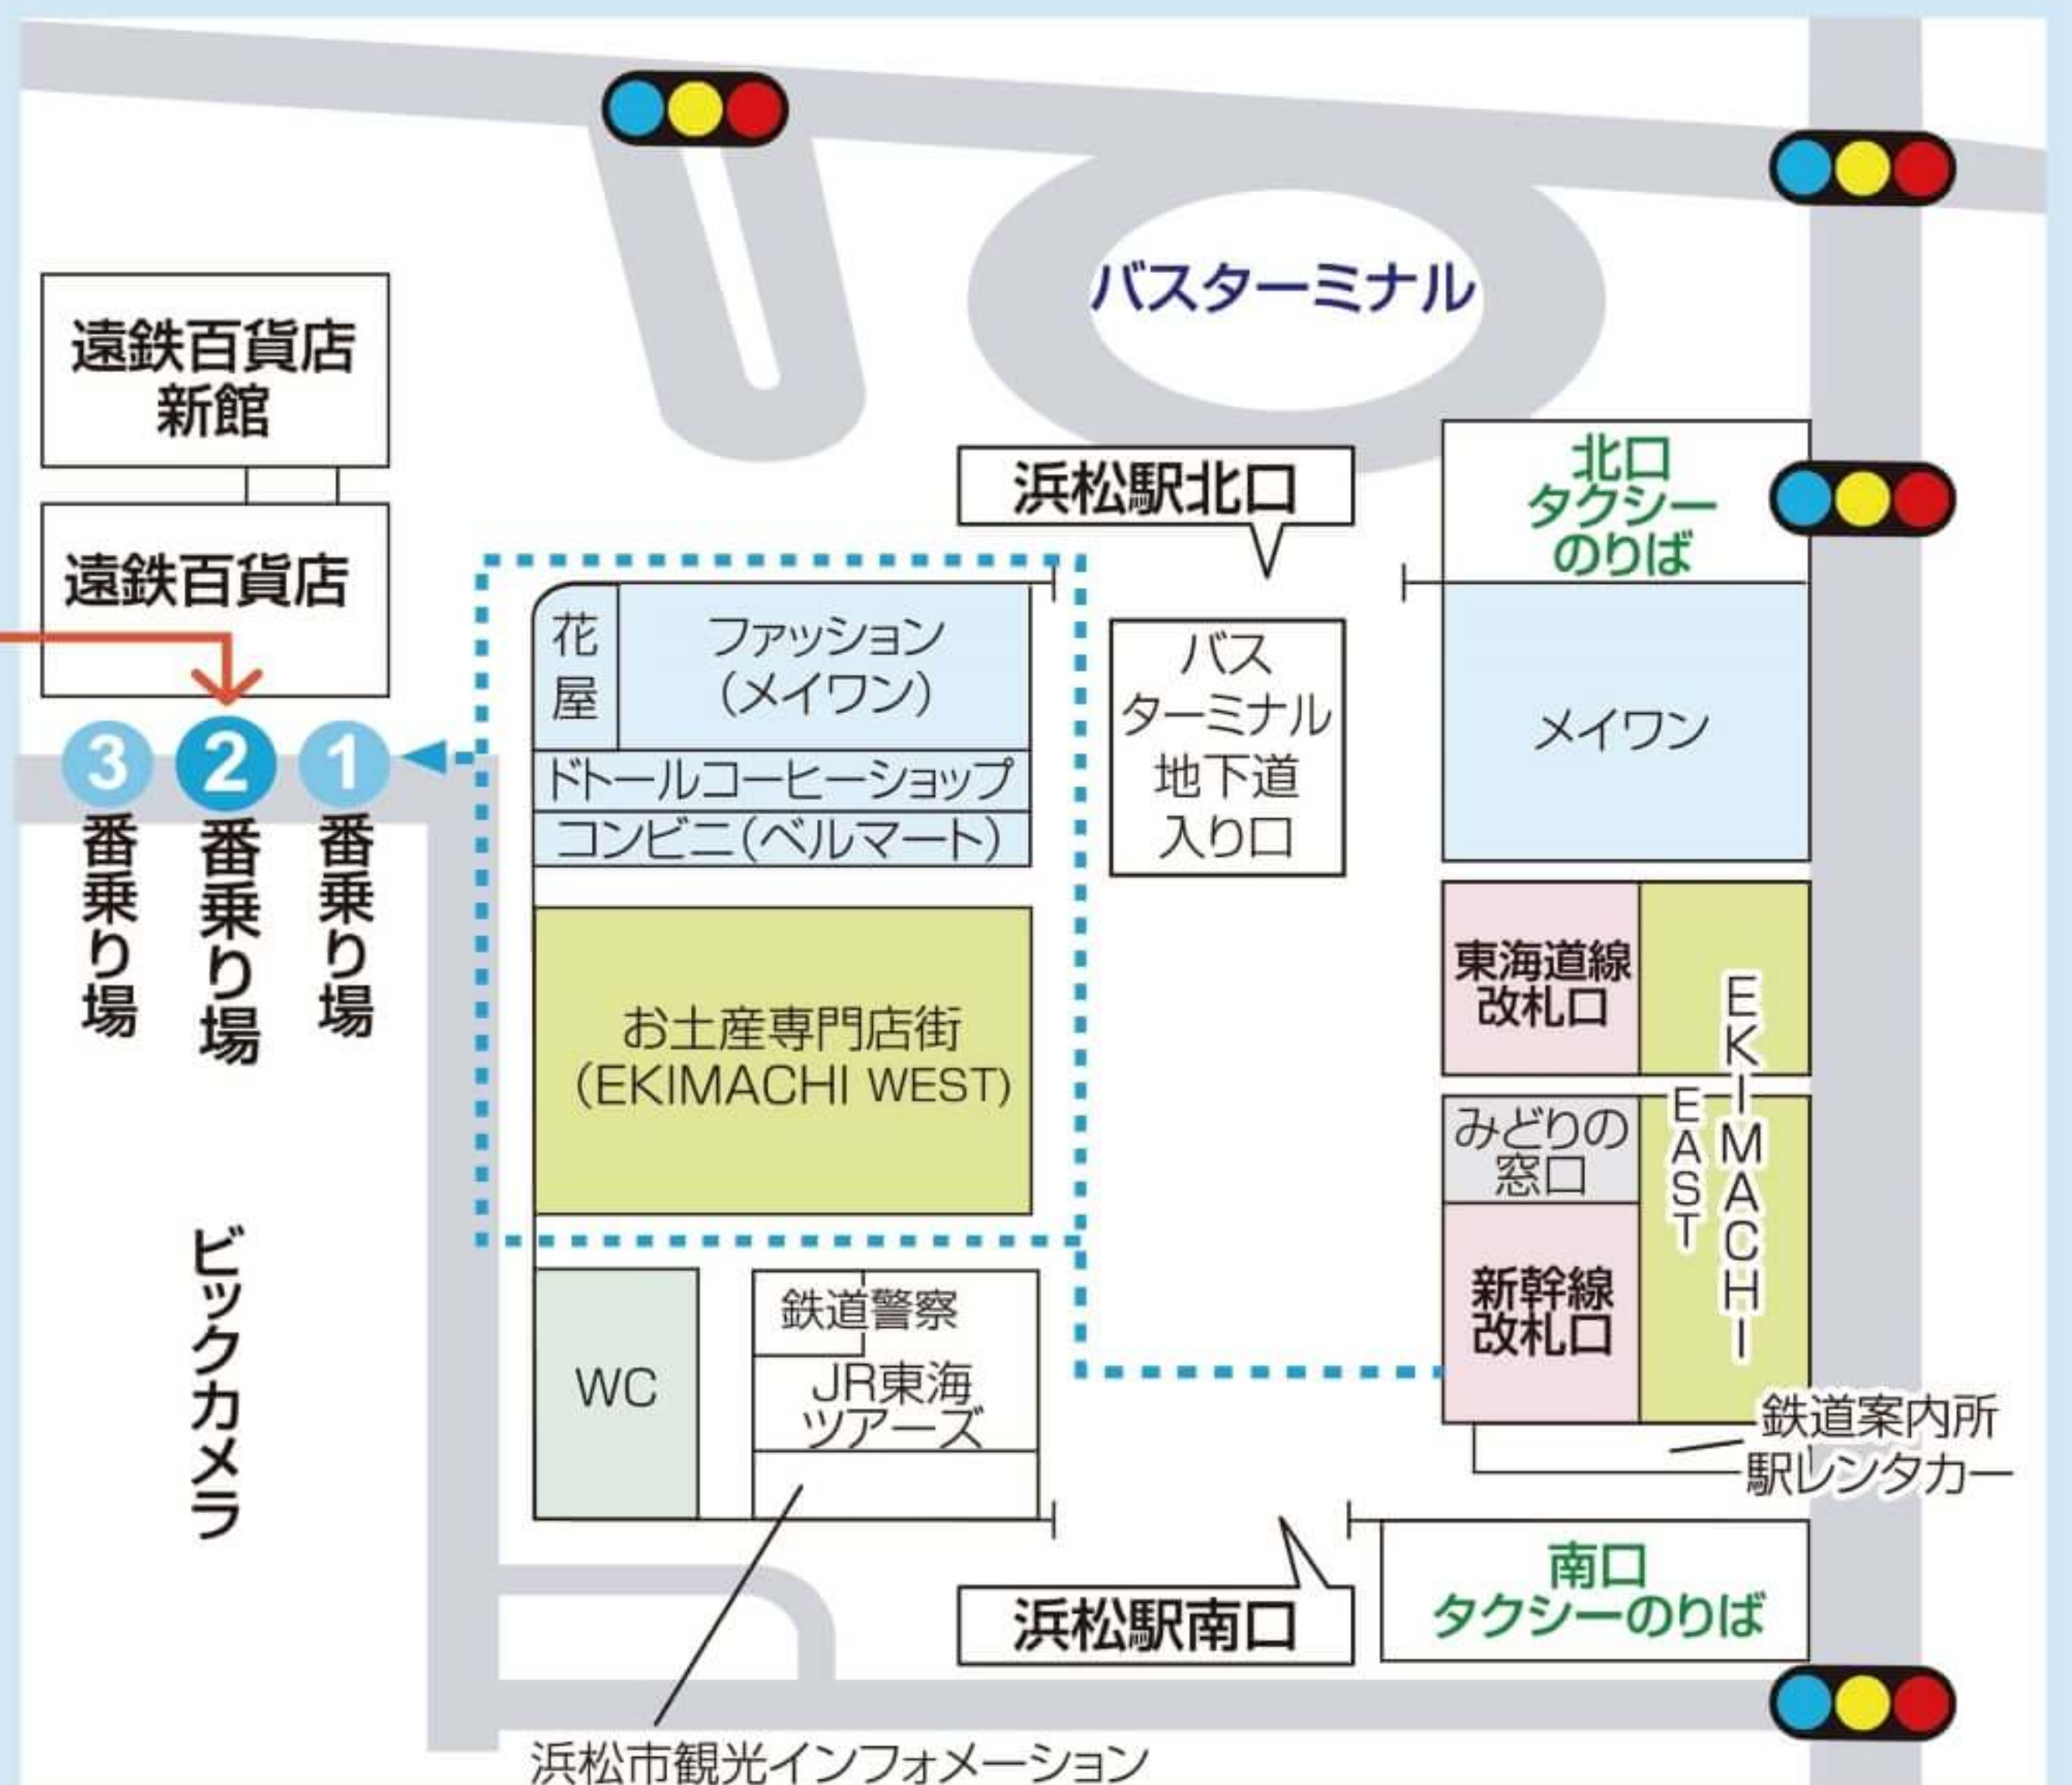

### 電車でお越しの方

**無料シャトルバスが便利です。**

**事前予約(2日前まで)が必要です**

当ホテルのご宿泊・ご昼食・ご夕食プランをご利用の方のための  
JR浜松駅から館山寺温泉直通の便利な無料シャトルバスもございます。

## JR浜松駅 ⇄ シャトルバス ⇄ 館山寺温泉

浜松駅  
送迎シャトルバス  
乗り場は  
こちらです。

「遠鉄バンビツアーバス乗り場」  
2番乗り場 にてお待ち下さい。

## JR浜松駅⇄かんざんじ温泉

	お迎え便		お送り便	
	浜松駅発 →	ホテル着	ホテル発 →	浜松駅着
第1便	11:00 →	11:45	10:00 →	10:45
第2便	14:00 →	14:45	13:00 →	13:45

2022年1月25日現在

### 浜松駅北口バスターミナル

1番乗り場「館山寺温泉」行き (▼40分)  
「館山寺温泉」バス停にて下車 (▼徒歩6分)