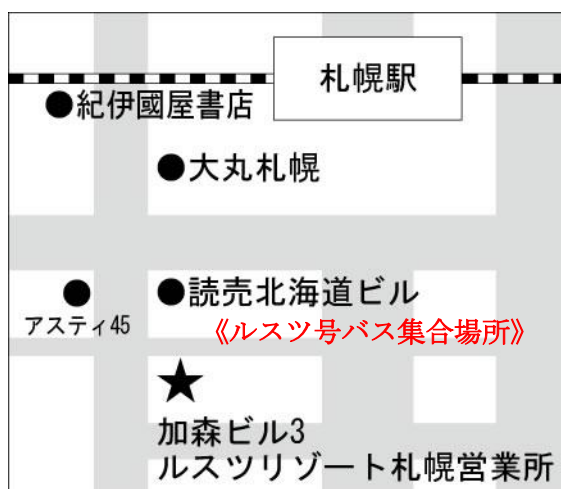

温泉はサウスウイング・ウェスティン ルスツリゾート、ことぶきの湯の3ヶ所ございます。

ご宿泊のお客様は宿泊代金内でご利用いただけます。（チェックアウト後は有料です）

天候等の理由により営業時間に変更になる場合がございます。当日の営業時間につきましては、現地の情報をご確認下さい。

アクセス

- ◆ 車：札幌・室蘭・苫小牧・千歳・小樽から90分、ニセコから40分、洞爺湖から30分
函館から道央自動車道にて3時間

- ◆ 送迎：札幌発着無料送迎バス「ルスツ号」《事前予約制》

札幌・加森ビル発

※時間、期間、料金に変更される場合がございます。

札幌発 8：00（集合7：45） → ルスツ着 10：00

ルスツリゾート発

ルスツ発 17：00（集合16：45） → 札幌着 19：00

※お申込み「ルスツ号デスク」 9：00～15：00

☎：011-232-5000 （前日 15:00 まで受付）

新千歳空港発着直行バス「ビッグランズ号」《事前予約制》

★新千歳空港⇄ルスツリゾート

※お申込み「ビッグランズデスク」

☎：011-223-5830 （7日前 18：00 まで受付）

※料金 おひとり様片道大人小人同額4,500円。《オンライン予約は4,000円》

※座席不要の幼児は無料です

※「ルスツ号」「ビッグランズ号」の予約は Web 受付のみでお願い致します。

rusutsu.com/shuttle-bus-summer