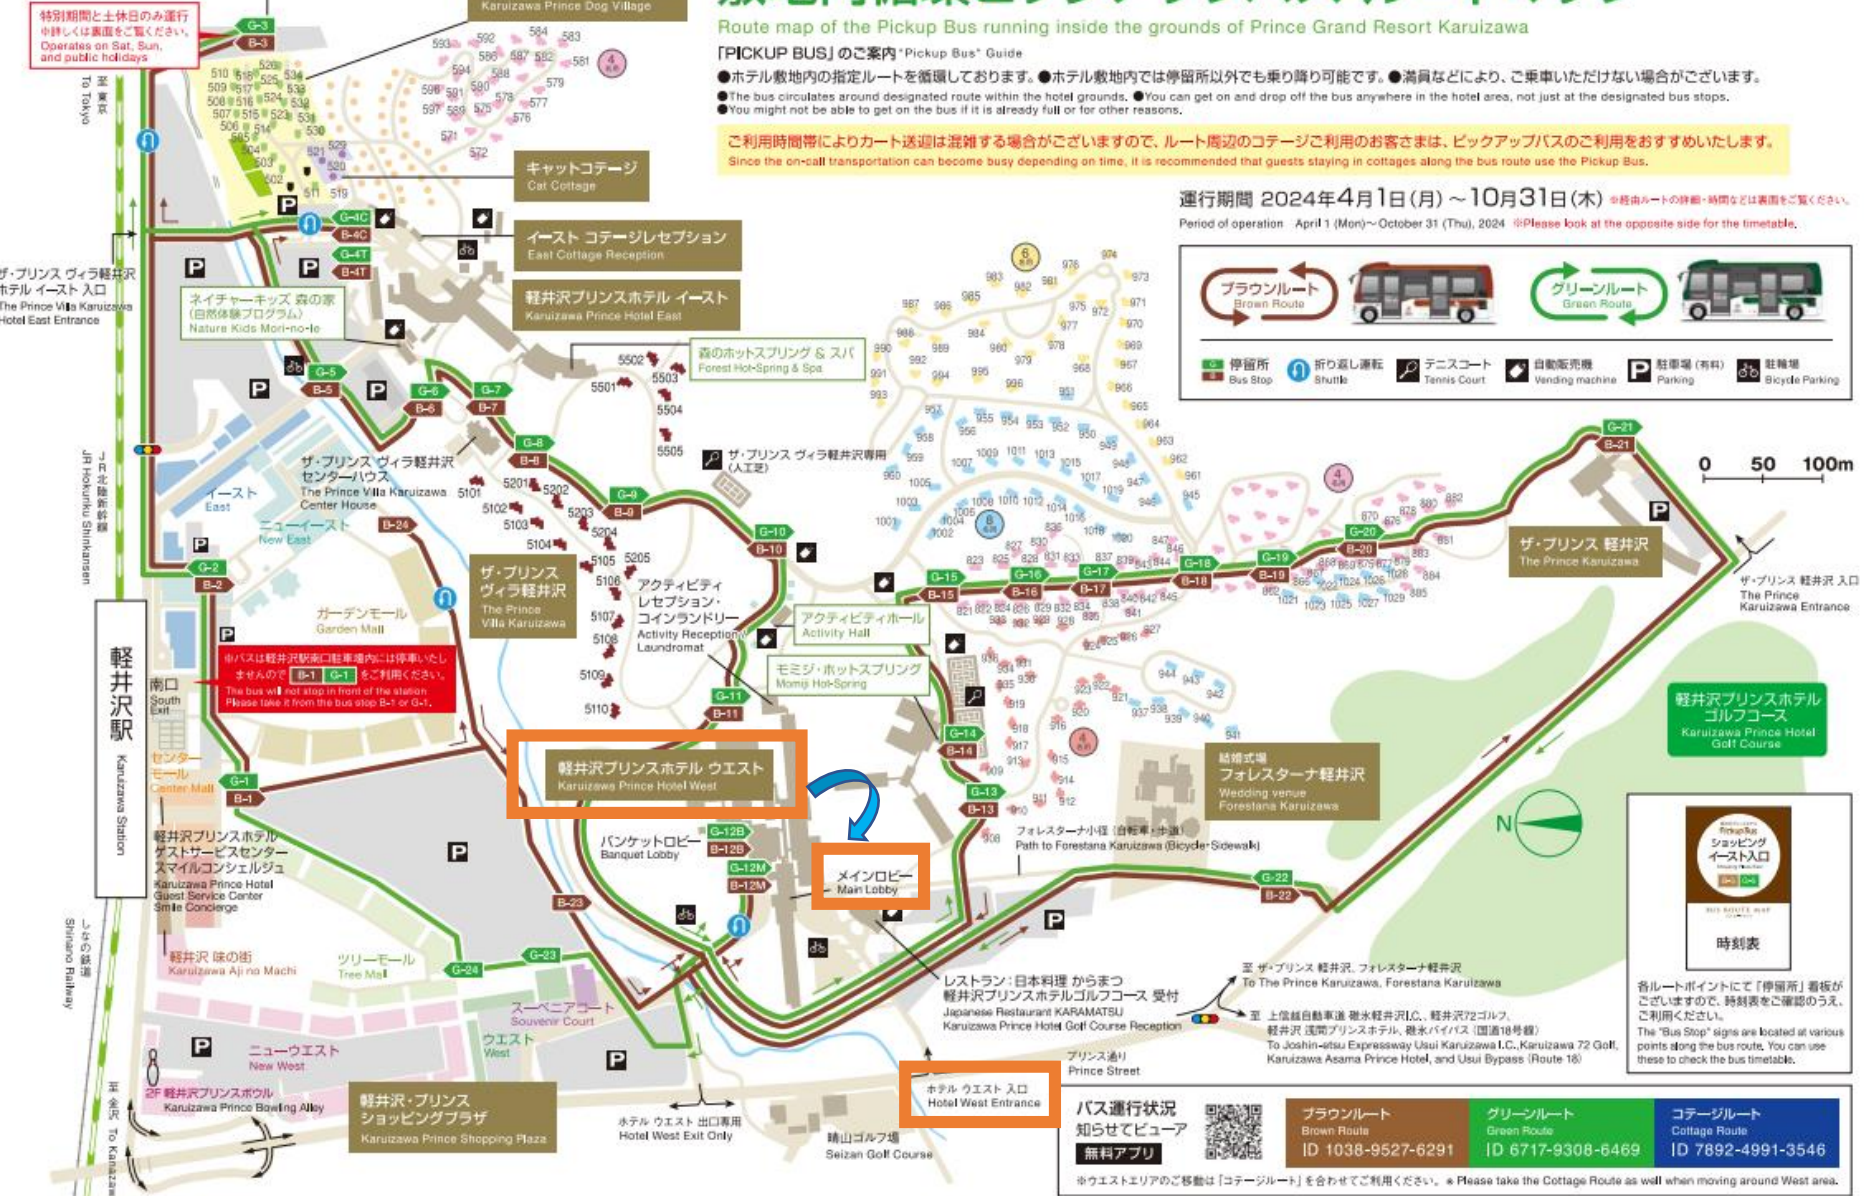

敷地内循環ピックアップバス ルートマップ

Route map of the Pickup Bus running inside the grounds of Prince Grand Resort Karuzawa

「PICKUP BUS」のご案内「Pickup Bus」Guide

- ●ホテル敷地内の指定ルートを確認しております。●ホテル敷地内では停留所以外でも乗り降り可能です。●満員などにより、ご乗車いただけない場合がございます。
- ●The bus circulates around designated route within the hotel grounds. ●You can get on and drop off the bus anywhere in the hotel area, not just at the designated bus stops.
- ●You might not be able to get on the bus if it is already full or for other reasons.

ご利用時間帯によりカート運送は混雑する場合がございますので、ルート周辺のコテージご利用のお客さまは、ピックアップバスのご利用をおすすめいたします。
Since the on-call transportation can become busy depending on time, it is recommended that guests staying in cottages along the bus route use the Pickup Bus.

運行期間 2024年4月1日(月)～10月31日(木) ※經由ルートの詳細・時間などは裏面をご覧ください。
Period of operation April 1 (Mon)~October 31 (Thu), 2024 ※Please look at the opposite side for the timetable.

ブラウンルート Brown Route
グリーンルート Green Route
コテージルート Cottage Route

停留所 Bus Stop
折り返し運転 Shuttle
テニスコート Tennis Court
自動販売機 Vending machine
駐車場(有料) Parking
駐輪場 Bicycle Parking

特別期間と土日のみ運行
中継しくは裏面をご覧ください。
Operates on Sat., Sun.,
and public holidays

ザ・プリンス ヴィラ軽井沢
ホテル イースト 入口
The Prince Villa Karuzawa
Hotel East Entrance

軽井沢駅
Karuzawa Station

軽井沢プリンスホテル
ゲストサービスセンター
Karuzawa Prince Hotel
Guest Service Center
Smile Concierge

軽井沢・プリンス
ショッピングプラザ
Karuzawa Prince Shopping Plaza

※バスは軽井沢駅南口駐車場内には停車いたしませんので、B-1、G-1をご利用ください。
The bus will not stop in front of the station. Please take it from the bus stop B-1 or G-1.

軽井沢プリンスホテル ウェスト
Karuzawa Prince Hotel West

メインロビー
Main Lobby

ホテル ウェスト 入口
Hotel West Entrance

軽井沢プリンスホテル
ゴルフコース
Karuzawa Prince Hotel
Golf Course

時刻表

バス運行状況
知らせてビューア
無料アプリ

ブラウンルート Brown Route ID 1038-9527-6291	グリーンルート Green Route ID 6717-9308-6469	コテージルート Cottage Route ID 7892-4991-3546

※ウエストエリアのご移動は「コテージルート」を合わせてご利用ください。 ※ Please take the Cottage Route as well when moving around West area.