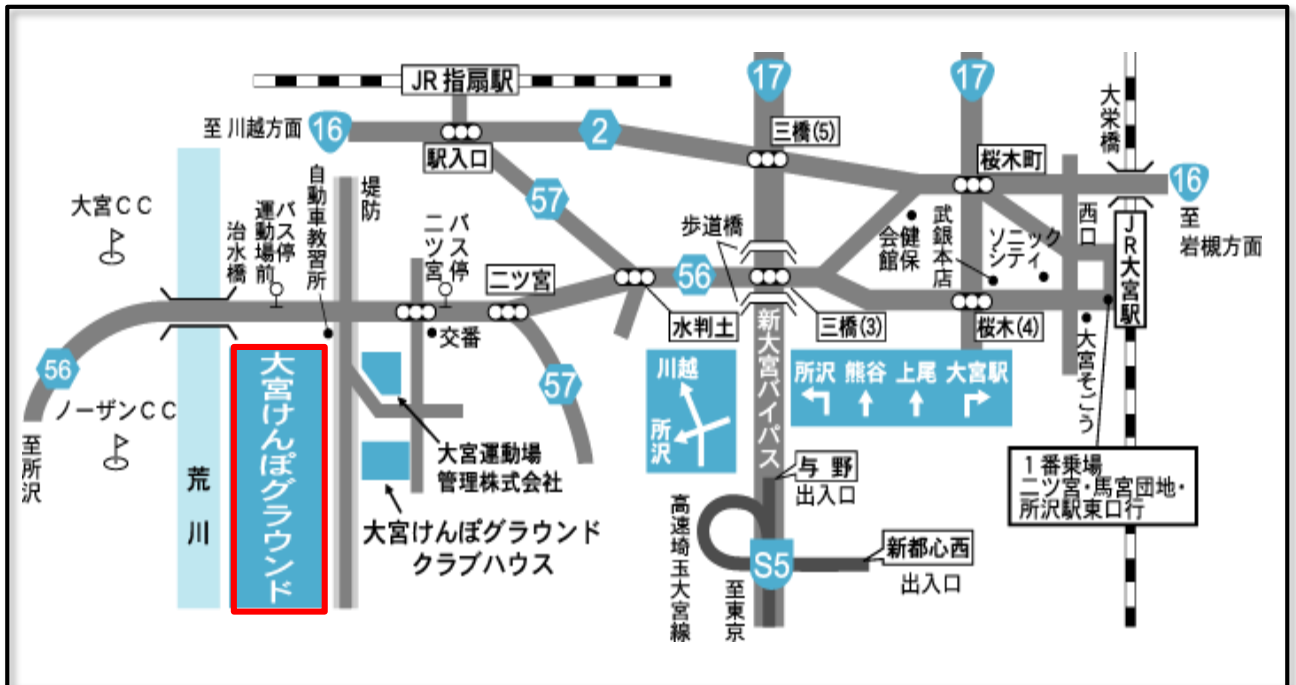

大宮けんぽグラウンド アクセス

- 所在地: 〒331-0065
埼玉県さいたま市西区二ツ宮113番地1
クラブハウス TEL 048(623)2186
<http://www.tokyokenpo.jp/>

- 電車・バスでのアクセス
大宮駅(JR) 西口下車
西武バス1番乗場より [ららぽーと富士見行/馬宮団地行]→[運動場前]下車
[二ツ宮行]→[二ツ宮バス停]下車
乗車時間約30分・下車徒歩10分(道路がすいていた場合の目安です)
時刻表など : <http://www.tokyokenpo.jp/access/>

- 車でのアクセス
国道17号「新大宮バイパス」の「三橋(3)交差点」を所沢方面に曲がってください。

※周辺道路は大変混雑いたしますので、バス・車でお越しの場合、お時間に余裕をもってお越しください。

大宮けんぽグラウンド 案内図

駐 … 駐車場

治水橋

～ご注意ください～
⚠️ 参加選手の受付は各区画に設置の大会テントで行います

施設概要

野球場	テニスコート	サッカー場	ラグビー場	トラック	フットサル
54面	106面	7面	1面	2面	6面