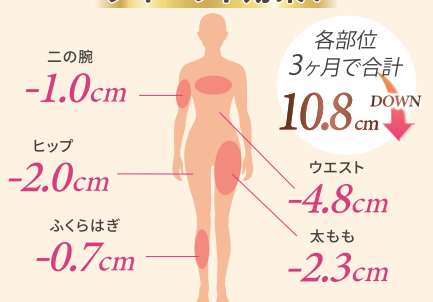

抗加齢医学を専門とする同志社大学生命医科学部と共同して、ホットヨガの効果についての研究を行いました。その結果、深部体温上昇とヨガの身体活動との相乗効果によって、長寿遺伝子の活性を高め、若々しさや健康と美しさを保つために必要な様々な項目についての改善が期待できることが分かりました。

ダイエット効果!

美肌効果

美肌作りは
ホットヨガで!

※20~59歳の日本人女性で、運動不足を自覚している53名を対象に調査。1回60分のLAVAのホットヨガのレッスンを3ヶ月間、週2回受講した場合の結果の平均値。(引用元:2022年6月30日発行一般社団法人糖化ストレス研究会 Glycative Stress Research 9巻2号「ホットヨガ12週間実施による心身への影響の検証("in press")」に掲載)効果には個人差があります。試験期間中は試験に影響する新たなサプリの摂取や運動などを開始しないこと、通常の生活を維持することを管理。