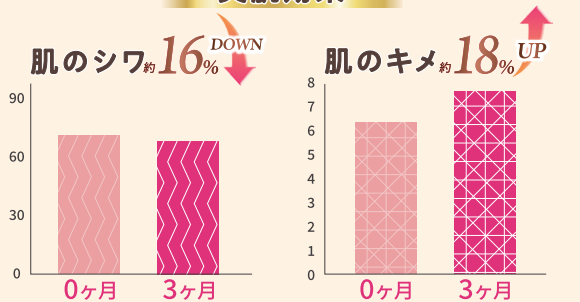

LAVAでホットヨガ

—LAVAなら3ヶ月で変わる—

法人入会なら、ず——と!!

月額最大 **4,000**円OFF ※組合補助1,000円含む

7,000円分ポイントバックキャンペーン中!

2024年5月~7月末まで 詳しくは裏面をチェック

3ヶ月で
変わる!

ホットヨガの効果がすごい!! 同志社大学と共同研究!!

抗加齢医学を専門とする同志社大学生命医科学部と共同して、ホットヨガの効果についての研究を行いました。その結果、深部体温上昇とヨガの身体活動との相乗効果によって、長寿遺伝子の活性を高め、若々しさや健康と美しさを保つために必要な様々な項目についての改善が期待できることが分かりました。

ダイエット効果!

美肌効果

美肌作りは
ホットヨガで!

※20~59歳の日本人女性で、運動不足を自覚している53名を対象に調査。1回60分のLAVAのホットヨガのレッスンを3ヶ月間、週2回受講した場合の結果の平均値。(引用元:2022年6月30日発行一般社団法人糖化ストレス研究会 Glycative Stress Research 9巻2号「ホットヨガ12週間実施による心身への影響の検証("in press")」に掲載)効果には個人差があります。試験期間中は試験に影響する新たなサプリの摂取や運動などを開始しないこと、通常の生活を維持することを管理。

5月1日~7月31日までにご入会の法人会員様限定

7,000円分 ポイントバック!

LAVAポイントで
お得にゲット

キャンペーン

商品の詳細は **ラプレ** **Q** でCHECK!

※ポイントは、1pt=1円としてLAVA店頭500円以上、Lapre(LAVAオンラインストア)100円以上のお買いもので100円単位でご利用いただけます。マンスリーメンバー月額料金や1回券などのレッスン料金、キャンペーン商品、レンタル商品、一部商品にはご利用いただけません。※ご入会后5~7営業日以内にLAVAポイント付与いたします。※掲載商品は在庫切れの場合がございますので予めご了承ください。