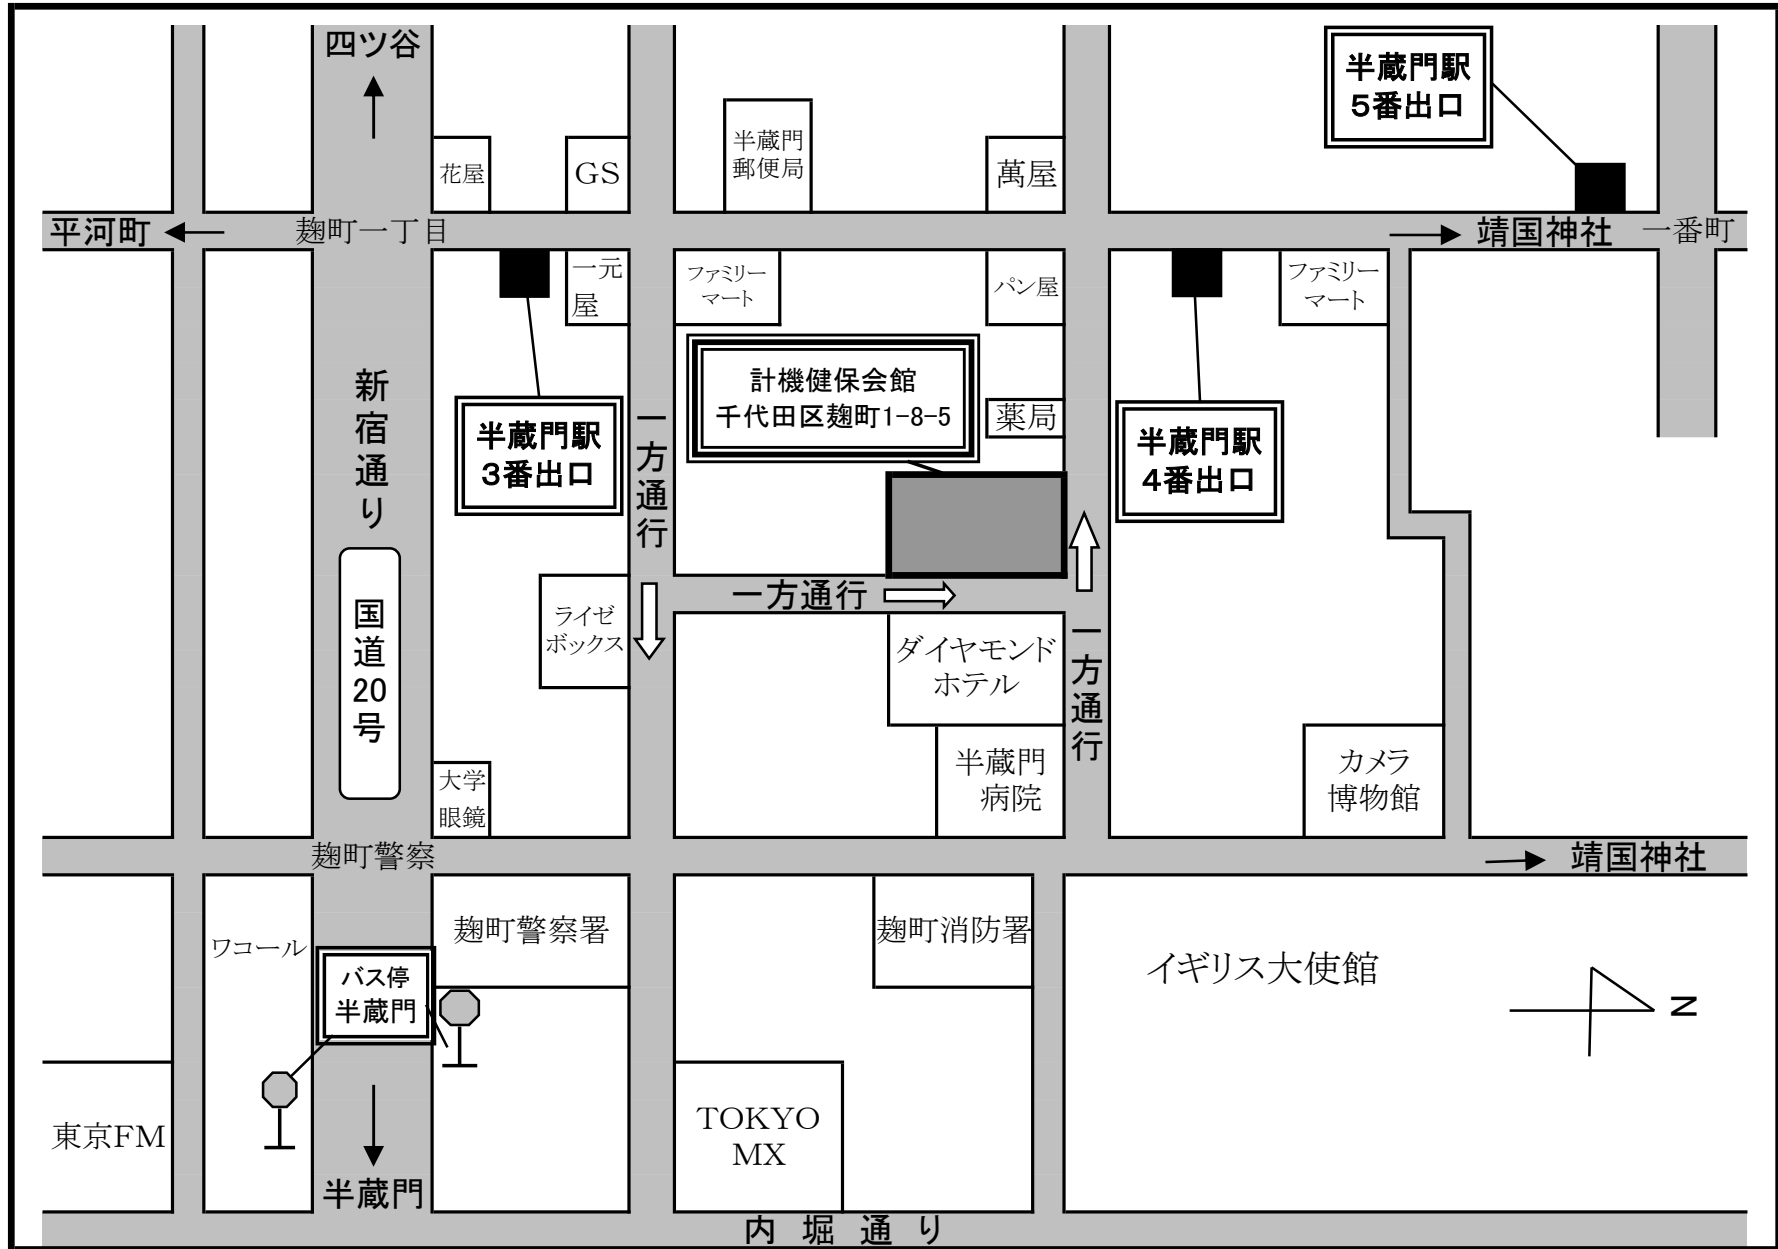

# 計機健保会館案内図

- ・東京メトロ半蔵門線半蔵門駅 4番出口徒歩1分 3番出口徒歩3分
- ・東京メトロ有楽町線麹町駅 3番出口徒歩8分