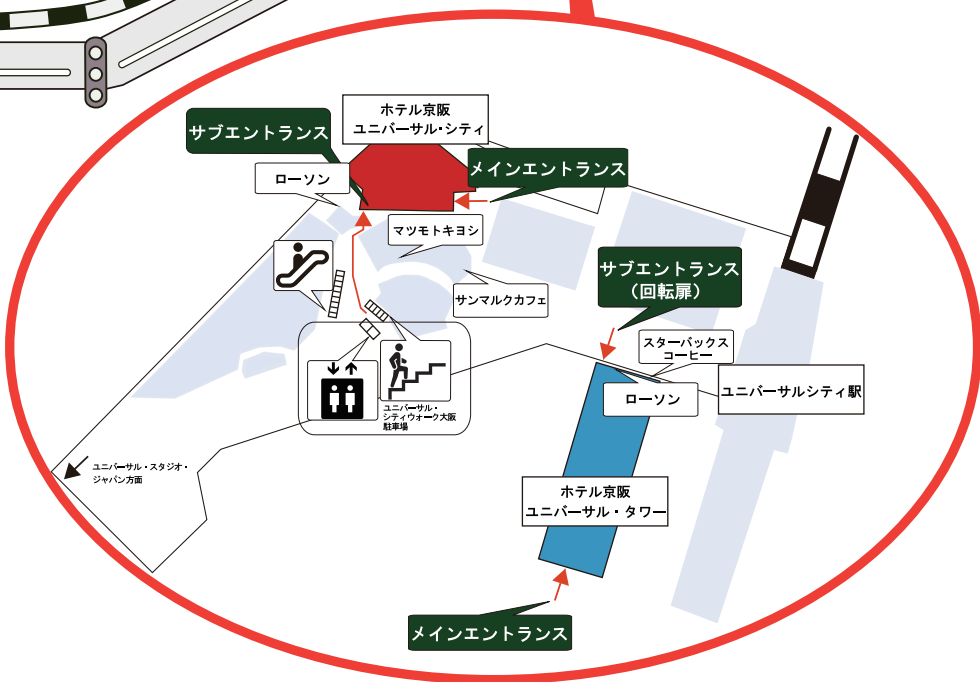

HOTEL KEIHAN
UNIVERSAL CITY

ホテル京阪 ユニバーサル・シティ
〒554-8585 大阪市此花区島屋6丁目2-78
TEL:06-6465-0321

HOTEL KEIHAN
UNIVERSAL TOWER

ホテル京阪 ユニバーサル・タワー
〒554-0024 大阪市此花区島屋6丁目2-45
TEL:06-6465-1001

駐車場料金のご案内

◆ホテル京阪 ユニバーサル・タワー
ホテル 1F.2F

1泊 ¥3,000
(ご宿泊当日 12:00 ~ 翌日 12:00)
上記時間外 通常料金 20分 ¥200

※隣接ホテルの駐車場と間違わないよう
ご注意ください。

◆ホテル京阪 ユニバーサル・シティ
ホテル 1F

1泊 ¥2,500 (入庫より 24時間)
上記時間外 通常料金 20分 ¥200

※ユニバーサル・シティ・ウォーク大阪にて1店舗につき
お買い上げ金額 ¥3,000 以上で 2時間の駐車無料券が
1枚発行されます。また 2店舗で各 ¥3,000 以上
お買い上げの場合、最大 4時間まで無料になります。
各店舗にて駐車券をご提示ください。(対象除外店舗あり)