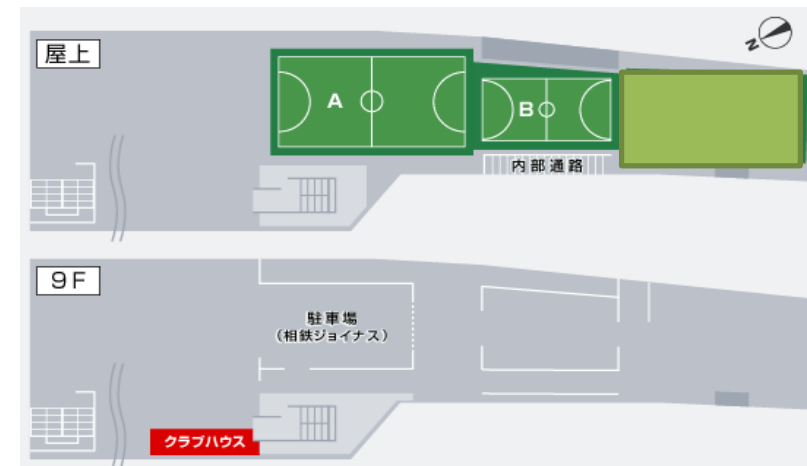

クーバー・フットボールパーク

横浜ジョイナス

当日は、各コート前で**チーム代表者の受付**をいたします。9階のクラブハウスで着替えを済ませていただき、出場選手は試合開始10分前に試合コート前までお越しください。

施設概要図

Aコート

Bコート

クラブハウス

男女更衣室(ロッカー有)・シャワールーム(男性3・女性1)
トイレ(男女-屋上)