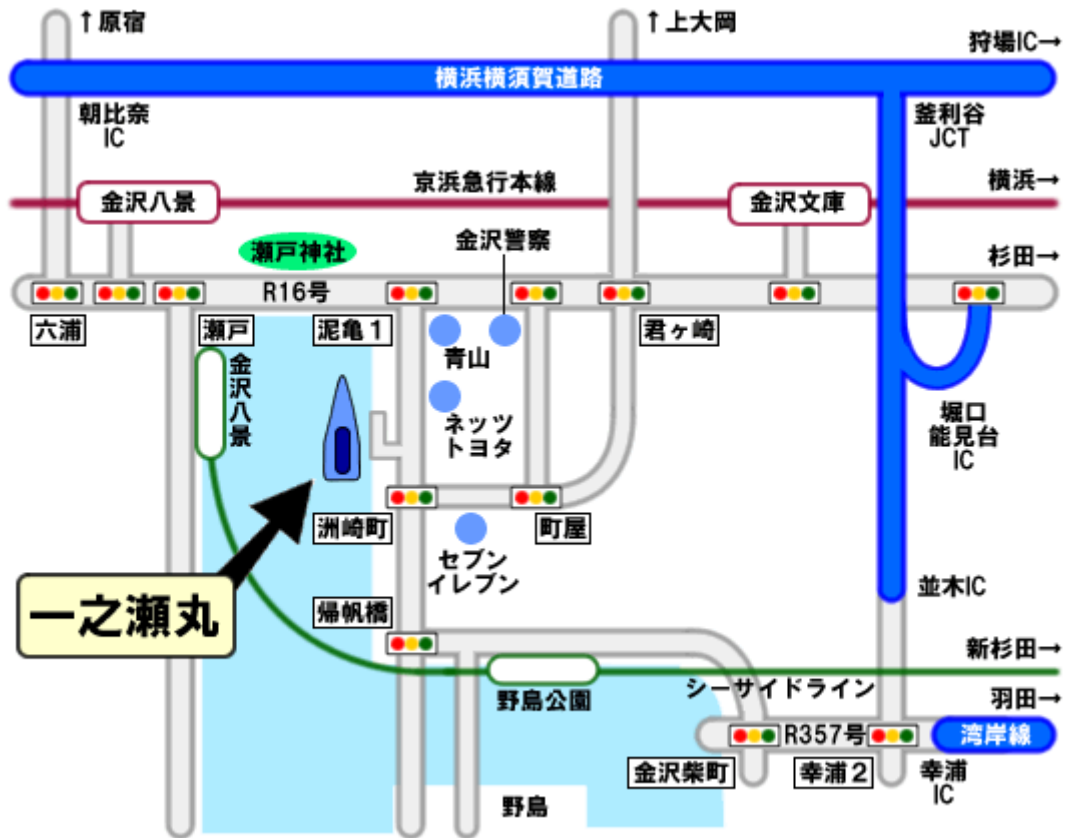

電車をご利用の場合

- ・京浜急行「金沢八景駅」より徒歩4～5分

車をご利用の場合

- ・横浜横須賀道路「朝比奈 IC」より「金沢方面」へ R16 を「横浜方面」へ、「海の公園方面」を右折後、200m先右側
- ・湾岸線「幸浦 IC」より（早朝約 10 分）出口を出て 357 号線を直進、「金沢柴町」交差点を右折（横須賀、R16 号方面へ、「帰帆橋」の信号を右折、R16 号方面、「洲崎町」交差点より 100m先左側