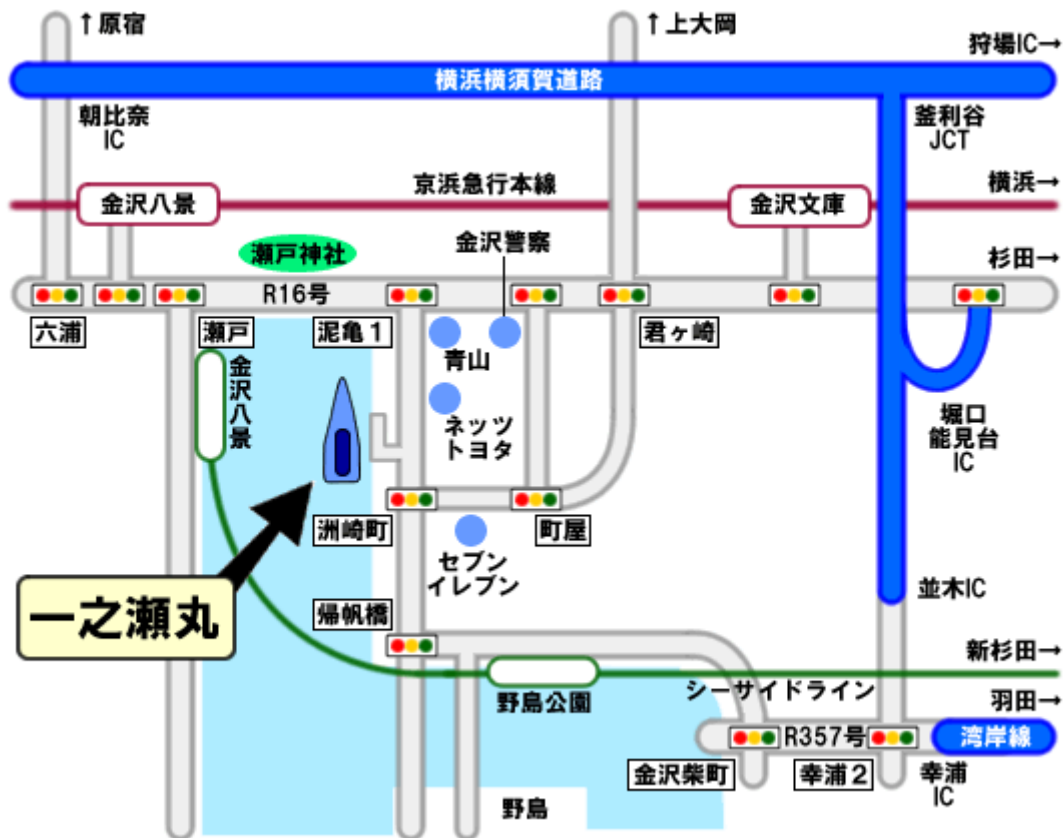

電車をご利用の場合

- ・京浜急行「金沢八景駅」より徒歩4～5分

車をご利用の場合

- ・横浜横須賀道路「朝比奈 IC」より「金沢方面」へ R16 を「横浜方面」へ、「海の公園方面」を右折後、200m先右側
- ・湾岸線「幸浦 IC」より（早朝約 10 分）出口を出て 357 号線を直進、「金沢柴町」交差点を右折（横須賀、R16 号方面へ、「帰帆橋」の信号を右折、R16 号方面、「洲崎町」交差点より 100m先左側